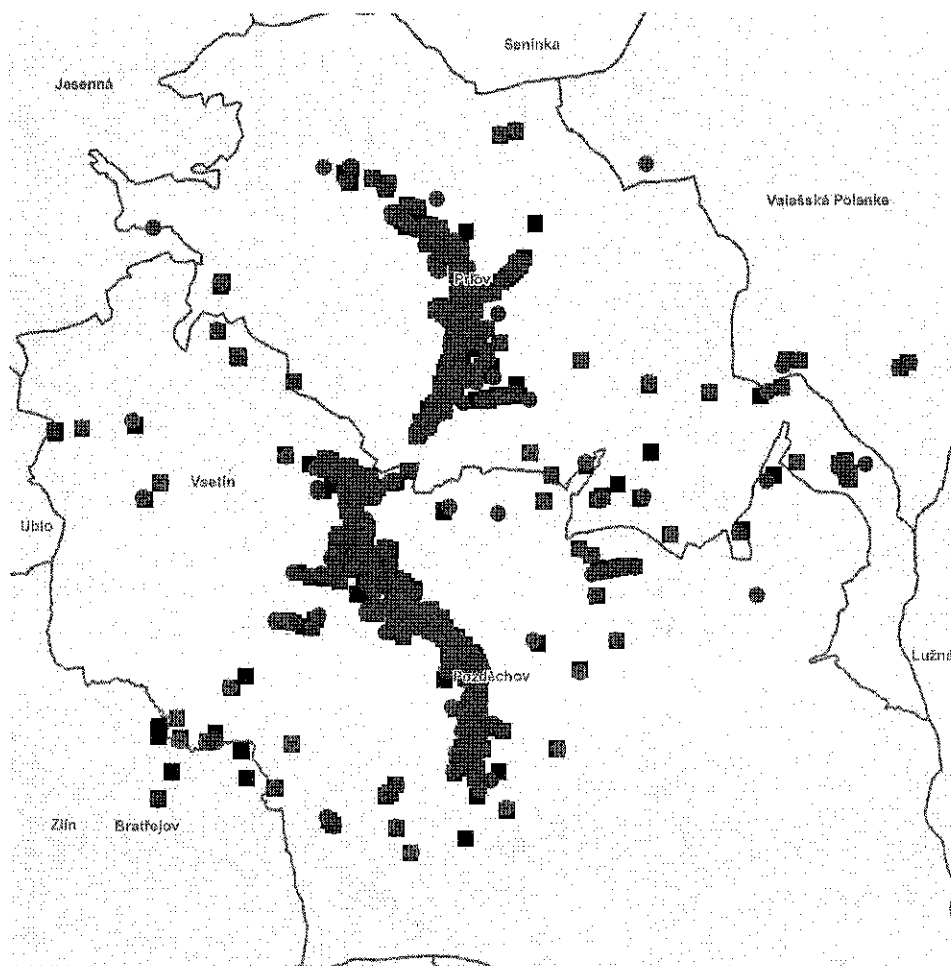

dne **13. 5. 2021** od **7:45** do **16:00** hodin

Plánovaná odstávka zahrnuje tyto lokality:**Bratřejov (okres Zlín)**

č. p. 166

Jasenná (okres Zlín)

č. p. 129

Pozděchov (okres Vsetín)č. p. 1, 2, 4-14, 16-29, 31-37, 39-70, 72, 74-86, 88-95, 97-104, 106-110, 112-127, 129-141, 143-148, 150-191,
193-228, 231, 232, 233, 235, 239, 240, 245

č. ev. 3-12, 14, 15, 17

kat. území **Pozděchov** (kód **726851**): **parcelní č.** 45/1, 91, 152/1, 179, 517, 1320/6, 1483/4, 1543/1, 1555,
1721/6**Prlov (okres Vsetín)**č. p. 1-14, 16-37, 39, 40, 42-48, 50, 51, 52, 53, 57, 58, 60-70, 73, 75, 77, 78, 79, 80, 82, 83, 85, 87, 88, 90, 91,
93, 95, 96, 98-104, 106, 107, 108, 110-123, 125-143, 145-178, 180, 181, 182, 184

dne **13. 5. 2021** od **7:45** do **16:00** hodin

Orientační mapový podklad odstávkou dotčených lokalit

VYSVĚTLIVKY

- – adresy dotčené odstávkou elektřiny
- – místa připojení k elektrické síti dotčená odstávkou